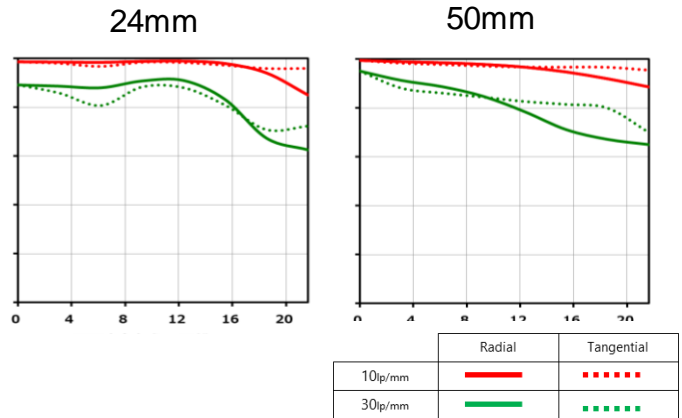

FE 24-50mm F2.8 G

Monture E
Plein Format FE

Formule optique

Courbes MTF